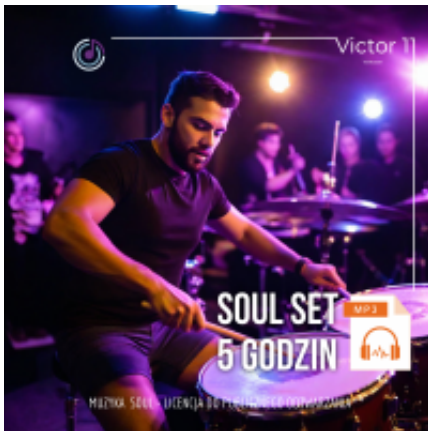

Link do produktu: <https://www.muzykabezoplat.com/soul-set-midnight-groove-5-h-pendrive-p-1967.html>

Soul Set - Midnight Groove 5 h PENDRIVE

Cena	179,00 zł
Cena poprzednia	249,00 zł
Dostępność	Dostępny
Kod EAN	5902188074864

Opis produktu

☑☑ Soul Set Midnight Groove - 5 godzin soulowych, rytmicznych utworów z licencją do publicznego odtwarzania

Soul Set Midnight Groove to wyjątkowy zestaw **10 soulowych, rytmicznych utworów**, który wprowadzi odpowiedni klimat do Twojego lokalu. Ta kolekcja to **ponad 5 godzin muzyki**, idealnie dopasowanej do **atmosfery kawiarni, restauracji, pubów i innych przestrzeni publicznych**. Dzięki **licencji do publicznego odtwarzania**, możesz cieszyć się świetnym dźwiękiem bez obaw o dodatkowe koszty czy abonamenty.

Soul Set to doskonałe tło muzyczne, które podniesie nastrój gości i wprowadzi **intymną, przyjazną atmosferę**. **Bez opłat, bez abonamentów**, tylko **jednorazowy zakup** i masz dostęp do wyjątkowego klimatu w swojej przestrzeni.

☑☑ Co zawiera Soul Set Midnight Groove?

Pakiet składa się z **10 wyjątkowych utworów**, które razem dają **5 godzin 30 minut** fantastycznego klimatu muzycznego:

1. **Midnight Groove** - 36:17
2. **Café Blues** - 31:06
3. **Rhythm in the Air** - 33:26
4. **Lazy Sunday Afternoon** - 31:02
5. **Soulful Whisper** - 31:14
6. **Jazzed Up Soul** - 31:41
7. **City Lights** - 31:51
8. **Warm Embrace** - 30:38
9. **Downtown Vibes** - 39:20
10. **Evening Serenade** - 36:33